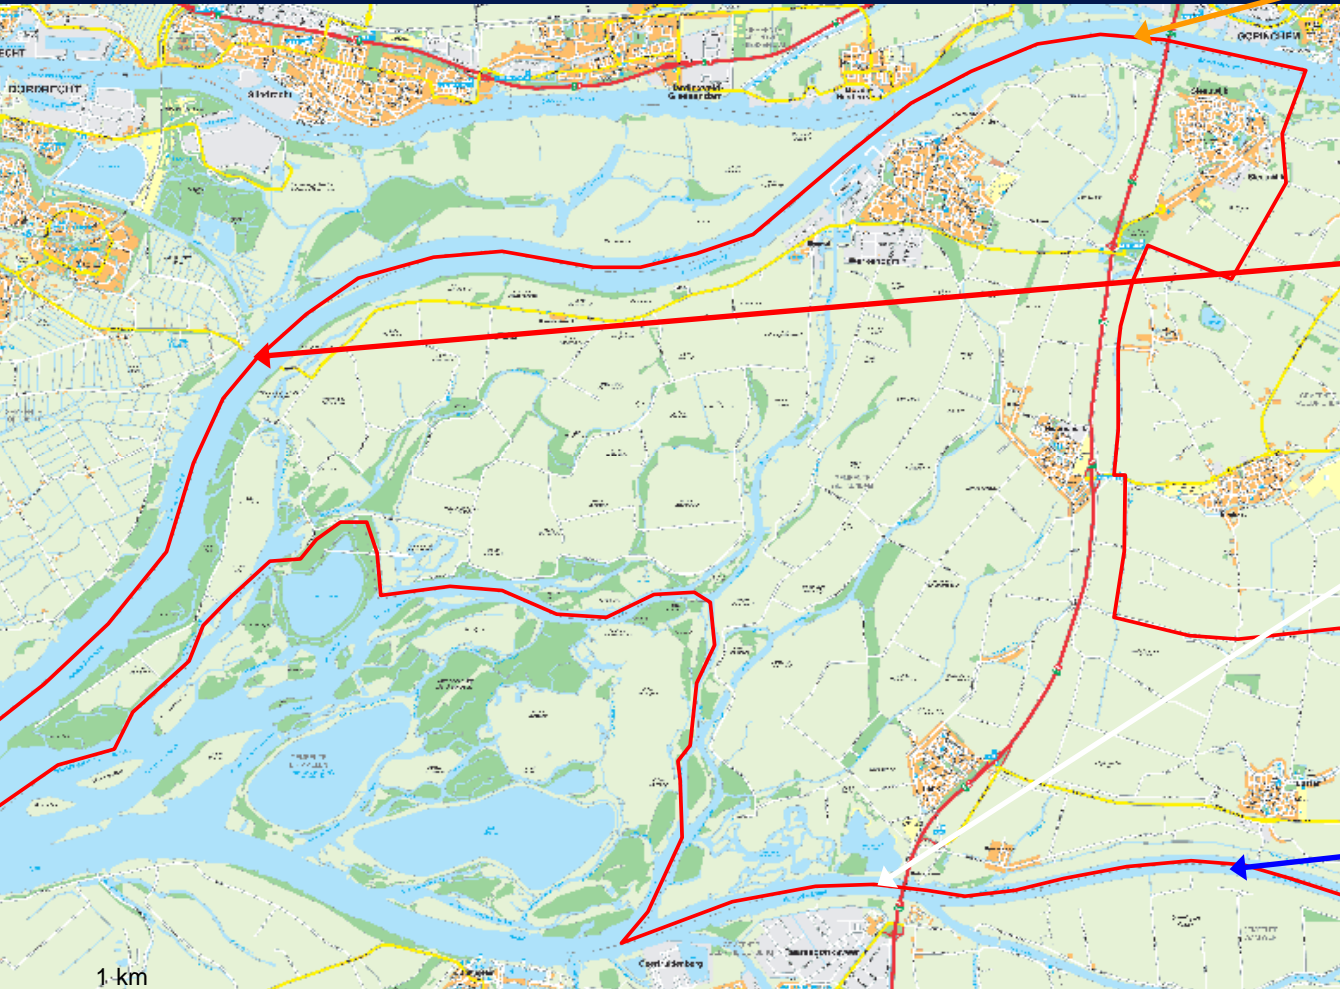

Gemeente Werkendam is enige gemeente waar de Biesbosch via het land kan worden ingetrokken!

De gemeente is gelegen in het Land van Heusden en Altena

Gemeente Werkendam

Er is veel sociale samenhang tussen de inwoners.

- Merwede
- Bergsche Maas
- Afgedamde Maas

Niet Brabant Stad of Brabant Tuin...

Gemeente Werkendam

Brabant heeft sinds ca. 5 jaar 7 reconstructiegebieden.

Westelijk: 2 gebiedsplannen

- Brabantse Delta
- Wijde Biesbosch

Investeren in een aantrekkelijk en leefbaar platteland voor burgers en bedrijven

Gemeente Werkendam op eiland

Merwedebrug

Pont Dordrecht

Brug Keizersveer

Maasveer Dussen

Gemeente Werkendam

Zoekt de burger op om interactief beleid te ontwikkelen: